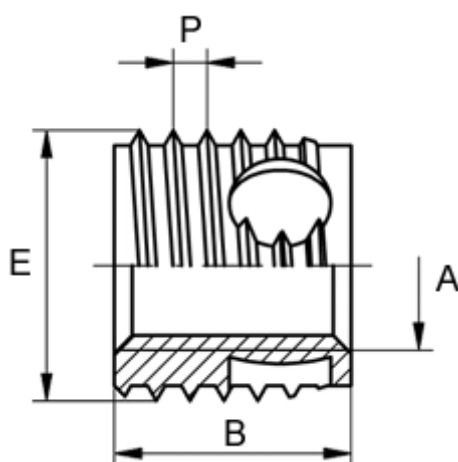

Varenummer: 12338000060500
Beskrivelse: KLEE-coil 338 000 060.500
M6 Rustfast 1.4305

Mål

Gevindstigning P	= 1.25
Indvendigt gevind A	= M6
Længde B	= 12
Min. huldybde bundhul	= 15
Type	= 338 000 060 ...
Udvendigt gevind E	= 10.0